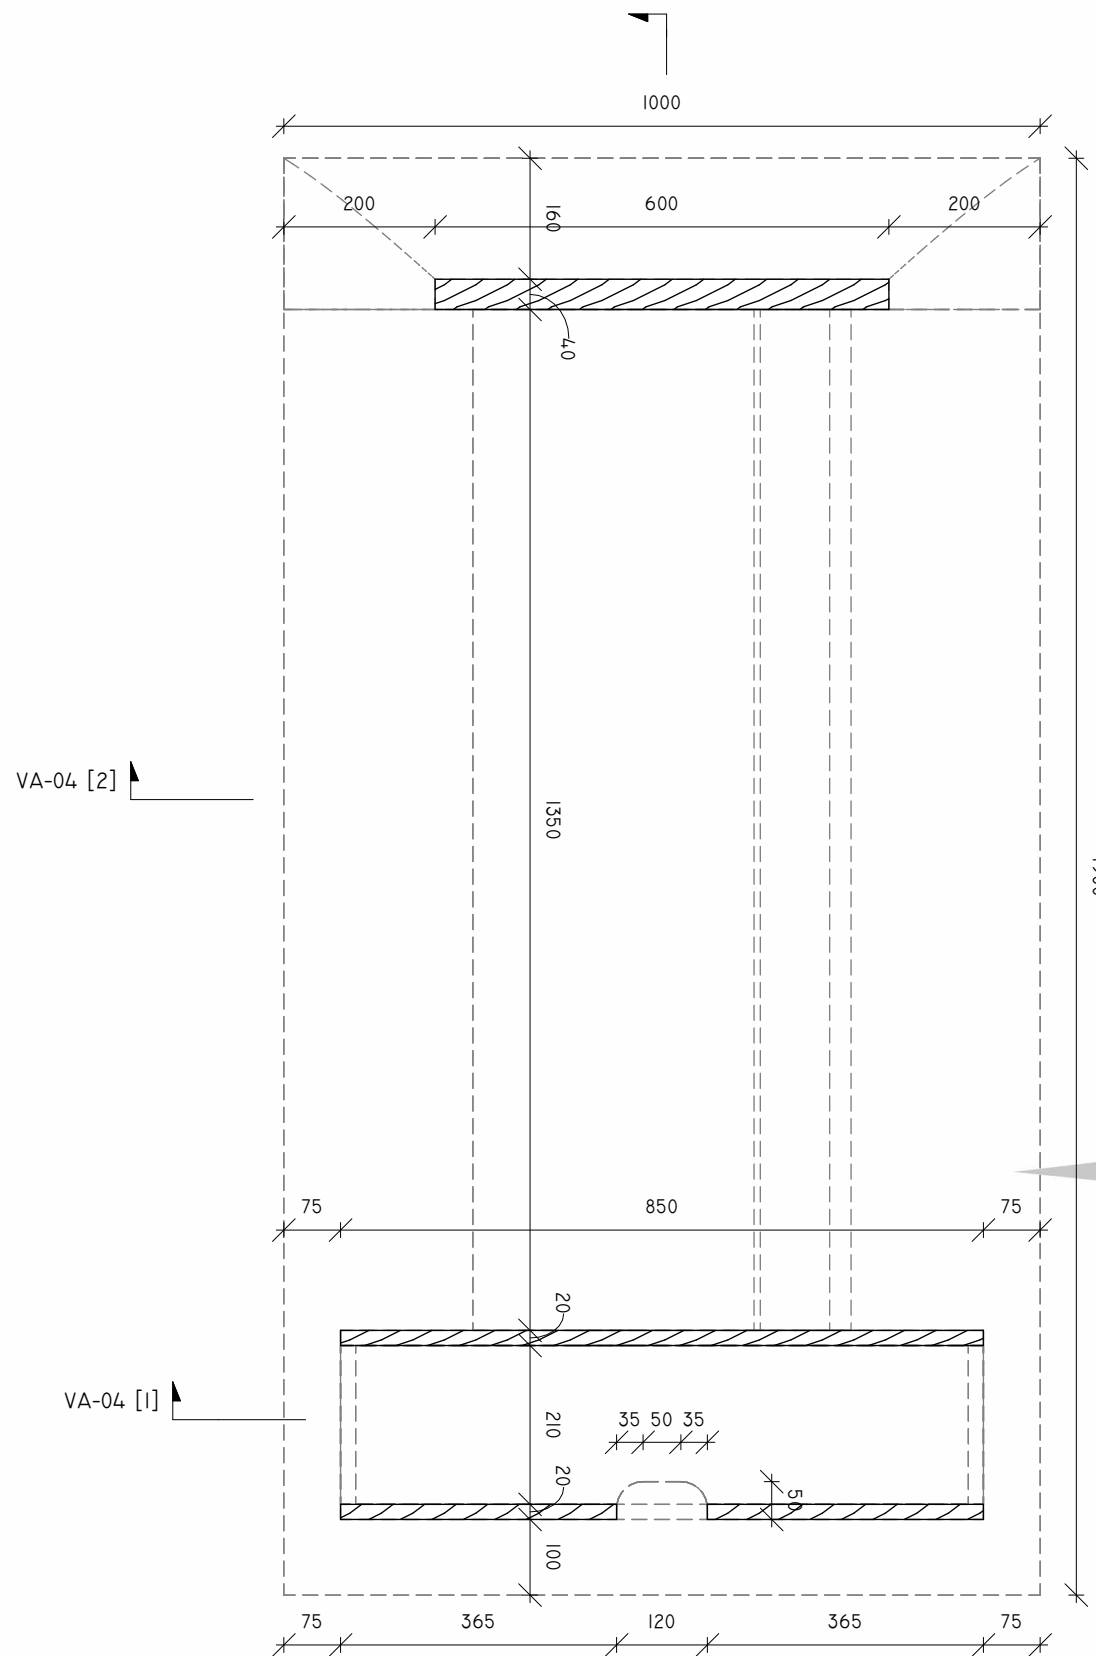

VA-04 [2]

VA-04 [1]

VA-04 [3]

2 SAAREKE - POHJA / 1 : 10

MASSIIVIKOIVU  
PINTAKÄSITTELY OSMO COLOR PUUVAHA  
316I EEBENPUU 2X

MASSIIVIKOIVU  
PINTAKÄSITTELY OSMO COLOR PUUVAHA  
310I KIRKAS

KANSILEVYN TULEE OLLA IRROITETTAVISSA JALOISTA  
- PULTTIPIILOKIINNITYS