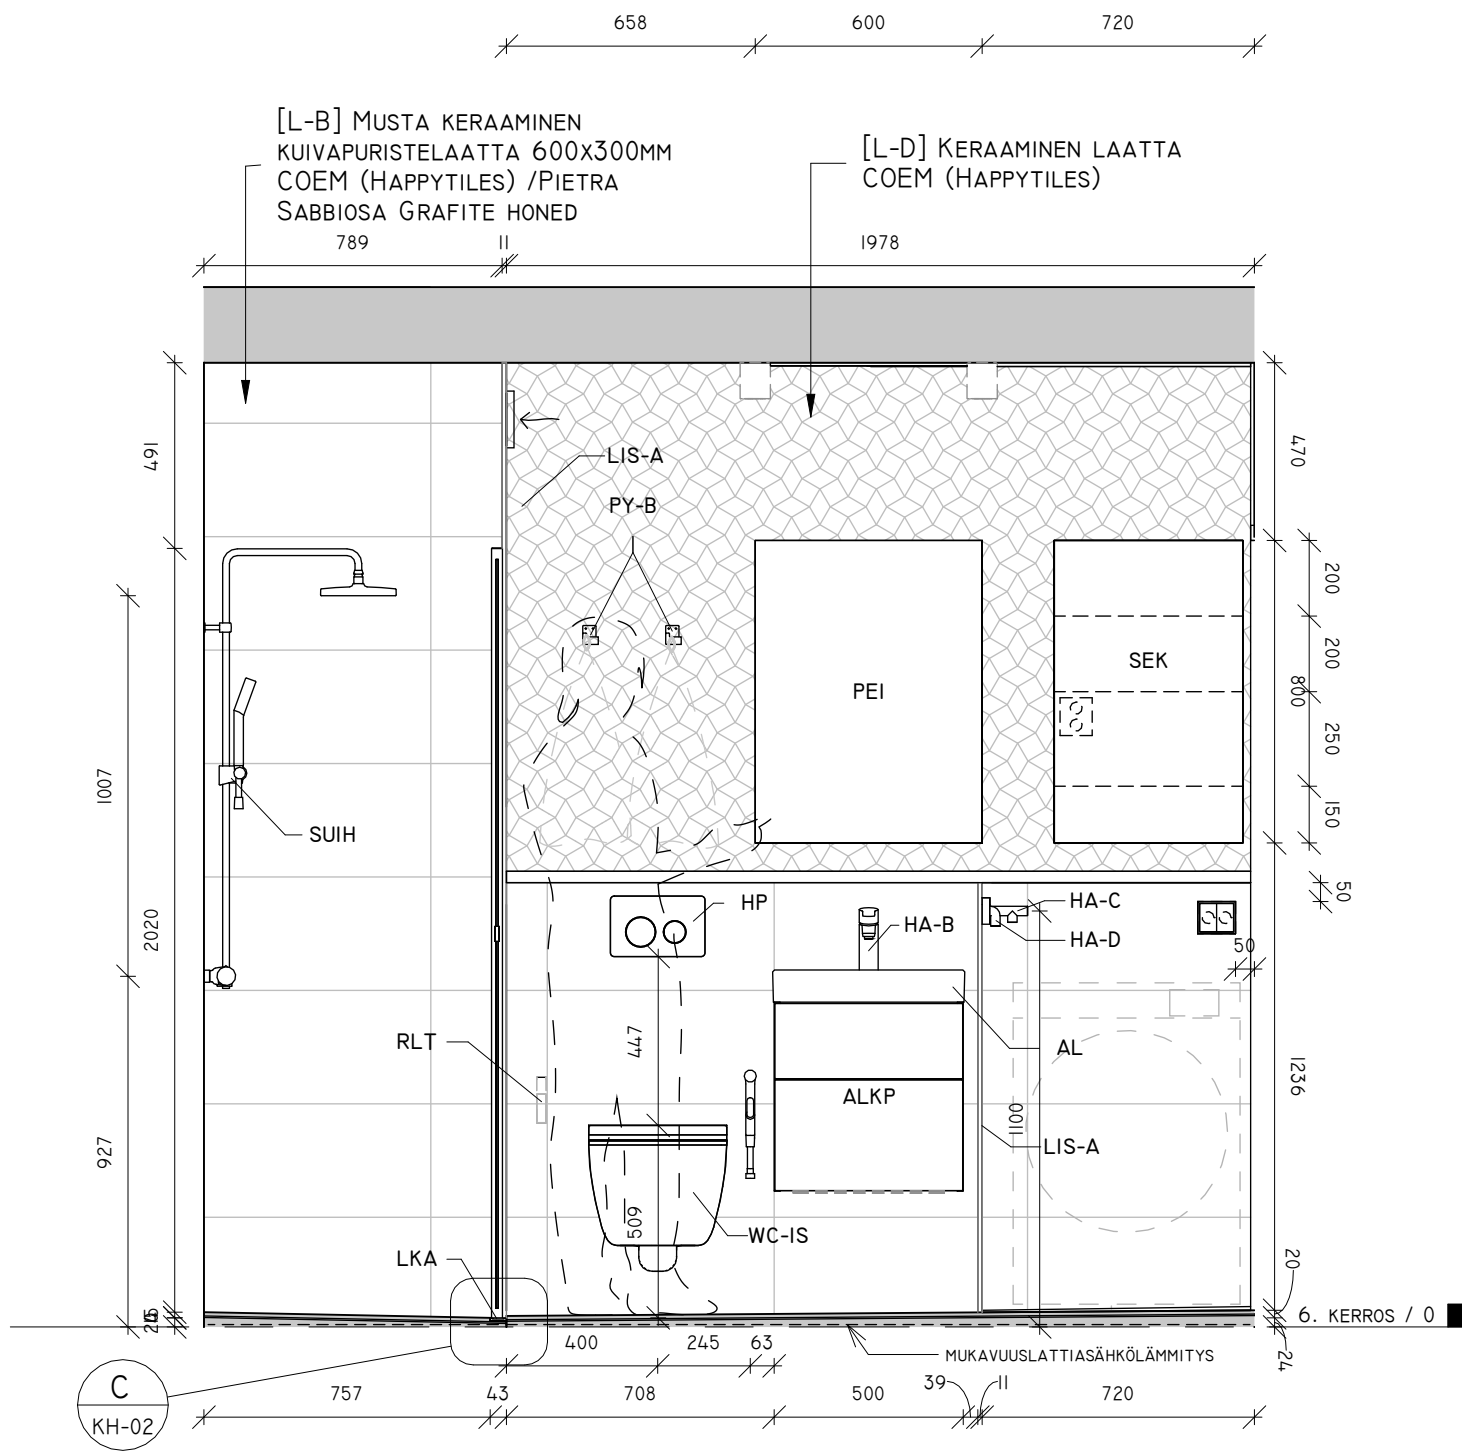

2 KYLPYHUONE AKSONOMETRIA 2 /

3 KYLPYHUONE AKSONOMETRIA 3 /

VARUSTETAULUKKO - KYLPYHUONE

TUNNUS	TARKENNE	KUVAUSTEKSTI	VALMISTAJA	MALLI	SUOS. HINT.	KPL	HANKINTA
AL	Allas		Svedbergs	Skapa	193€	1	
ALKP	Allaskaappi		Svedbergs	Forma 50x35 cm Pus	858€	1	
DU-A	Durat taso	Durat taso 1978x308mm. sävy: musta 054	Durat		0€	1	
HA-B	Hana Käsisuihkulla		Oras	2808 Washbasin faucet	297€	1	
HA-C	Pesukonehana	Pesukoneen hanalitäntä RST			0€	1	
HA-D	Pesukoneviemärlitöntä	Pesukoneen viemärlitöntä RST, liitetään kylpyhuoneen viemärointiin.			0€	1	
HP	Huuhelupainike		Svedbergs	WC-painike	54€	1	
LED-C	LED spottivalaisin	Pinta-asennettava Spottivalaisin. Liitettävissä Philips HUE valaistuksenohjausjärjestelmään.	Valotehdas.fi		32€	1	
LED-D	LED-nauhavalaisin	Yläkaapiston alapintaan asennettu LED-alumiiniprofiilivalaisin 45 asteen kulmaan. Ohjausjärjestelmä liitettävissä Philips HUE valaisinohjaukseen. Valaisimen yhteyteen asennetaan liiketunnistin.	Valotehdas.fi		0€	1	
LIS-A	Laattalista	Laattalista alumiininen musta, kulmaan, 10x10mm	-	10x10mm	0€	3	
LKA	Linjakaivo		Geberit	d50	800€	1	
PEI	Peili		Svedbergs	Valje 600x800	486€	1	
PR-C	Pistorasia 2x	Pistorasia 2x IP-suojattu kannellinen, musta			40€	1	
PR-D	Pistorasia 2x	Pistorasia 2x valkoinen			30€	1	
PY-A	Pyyhekuivain	Omavalmistainen pyyhekuivain, metallinen. Mitat 700x500 (Asennusreikien väli 600mm, asennetaan laattojen saumaan)  Asennus ensisijaisesti ankkureilla ks. erillisiirustus VA-05 - Pyyhekuivain			0€	2	Erillishankinta C
PY-B	Pyyhekoukku		Nichba	Bath Hook	31€	2	
RLT	WC rullateline		Nichba		39€	1	
SEK	Seinäkaappi	Seinäkaappi 500x800x198mm. Materiaali koivu, 3 hyllylevyä (150/250/200/200mm) ja kaapin sisälle korkeimpaan hyllyväliin asennettu kaksiosainen maadoitettu pistorasia.			0€	1	
SHY	Suihkuhylly		Nichba	Bath Shelf Corner hylly	158€	2	
SKO	Sähköjohto pinta-asenteinen	Pinta-asennettu sähköjohto. Valkoinen kouru.			0€	2	
SUIH	Sadesuihku		Oras	7402-33 Shower system	850€	1	
SUO-A	Suihkuovi		Vihtan	Puro	300€	1	
SUO-B	Suihkuovi		Vihtan	Puro	350€	1	
VK-A	Valokatkaisin musta		Schneider Oy		0€	1	
WC-IS	WC istuin		Svedbergs	WC Alta	458€	1	
WC-KI	Huuhelusaaliö	Seinäasenteisen WC-istuimen huuhelusaaliö ja ripustusrunko.	Svedbergs	Svedbergs WC Fixture	310€	1	
Yhteensä: 32					5286€	32	