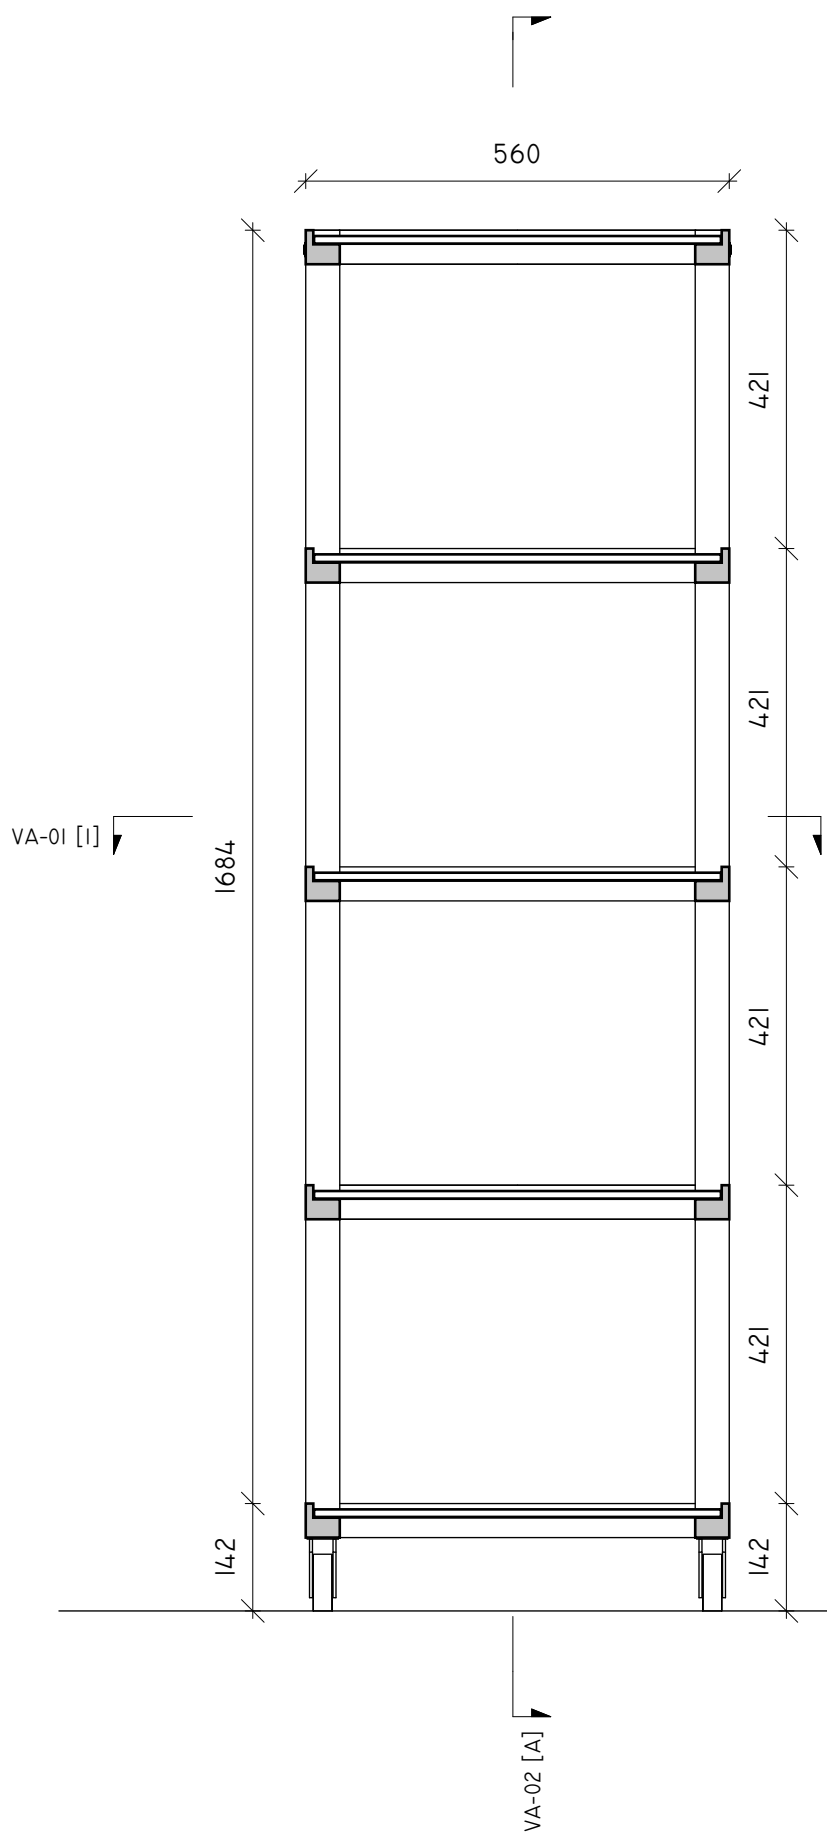

B LEIKKAUS B / 1 : 10