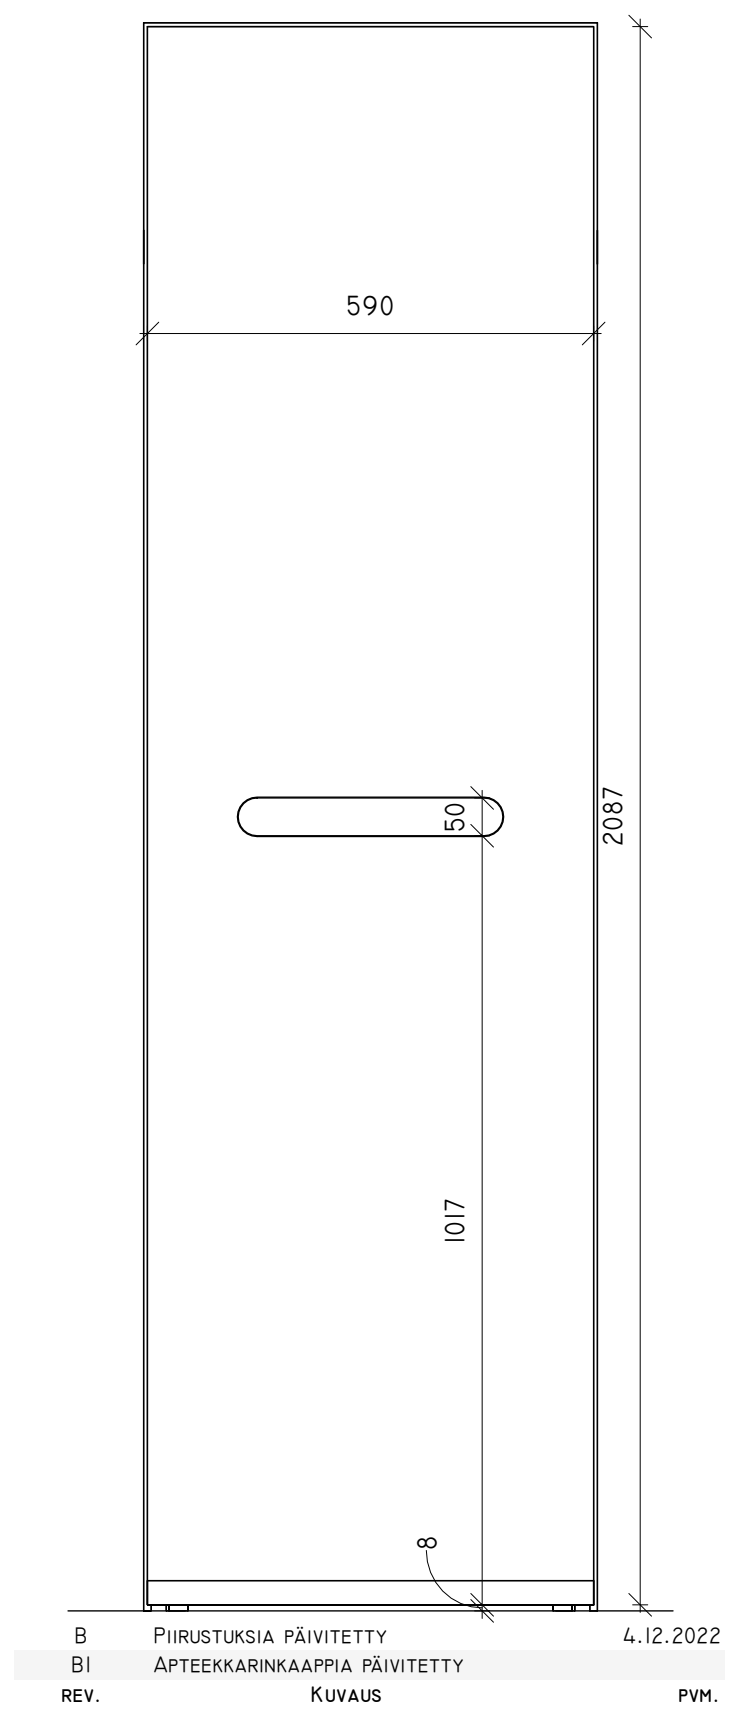

B	PIIRUSTUKSIA PÄIVITETTY	4.12.2022
BI	APTEEKKARINKAAPPIA PÄIVITETTY	
REV.	KUVAUS	PVM.