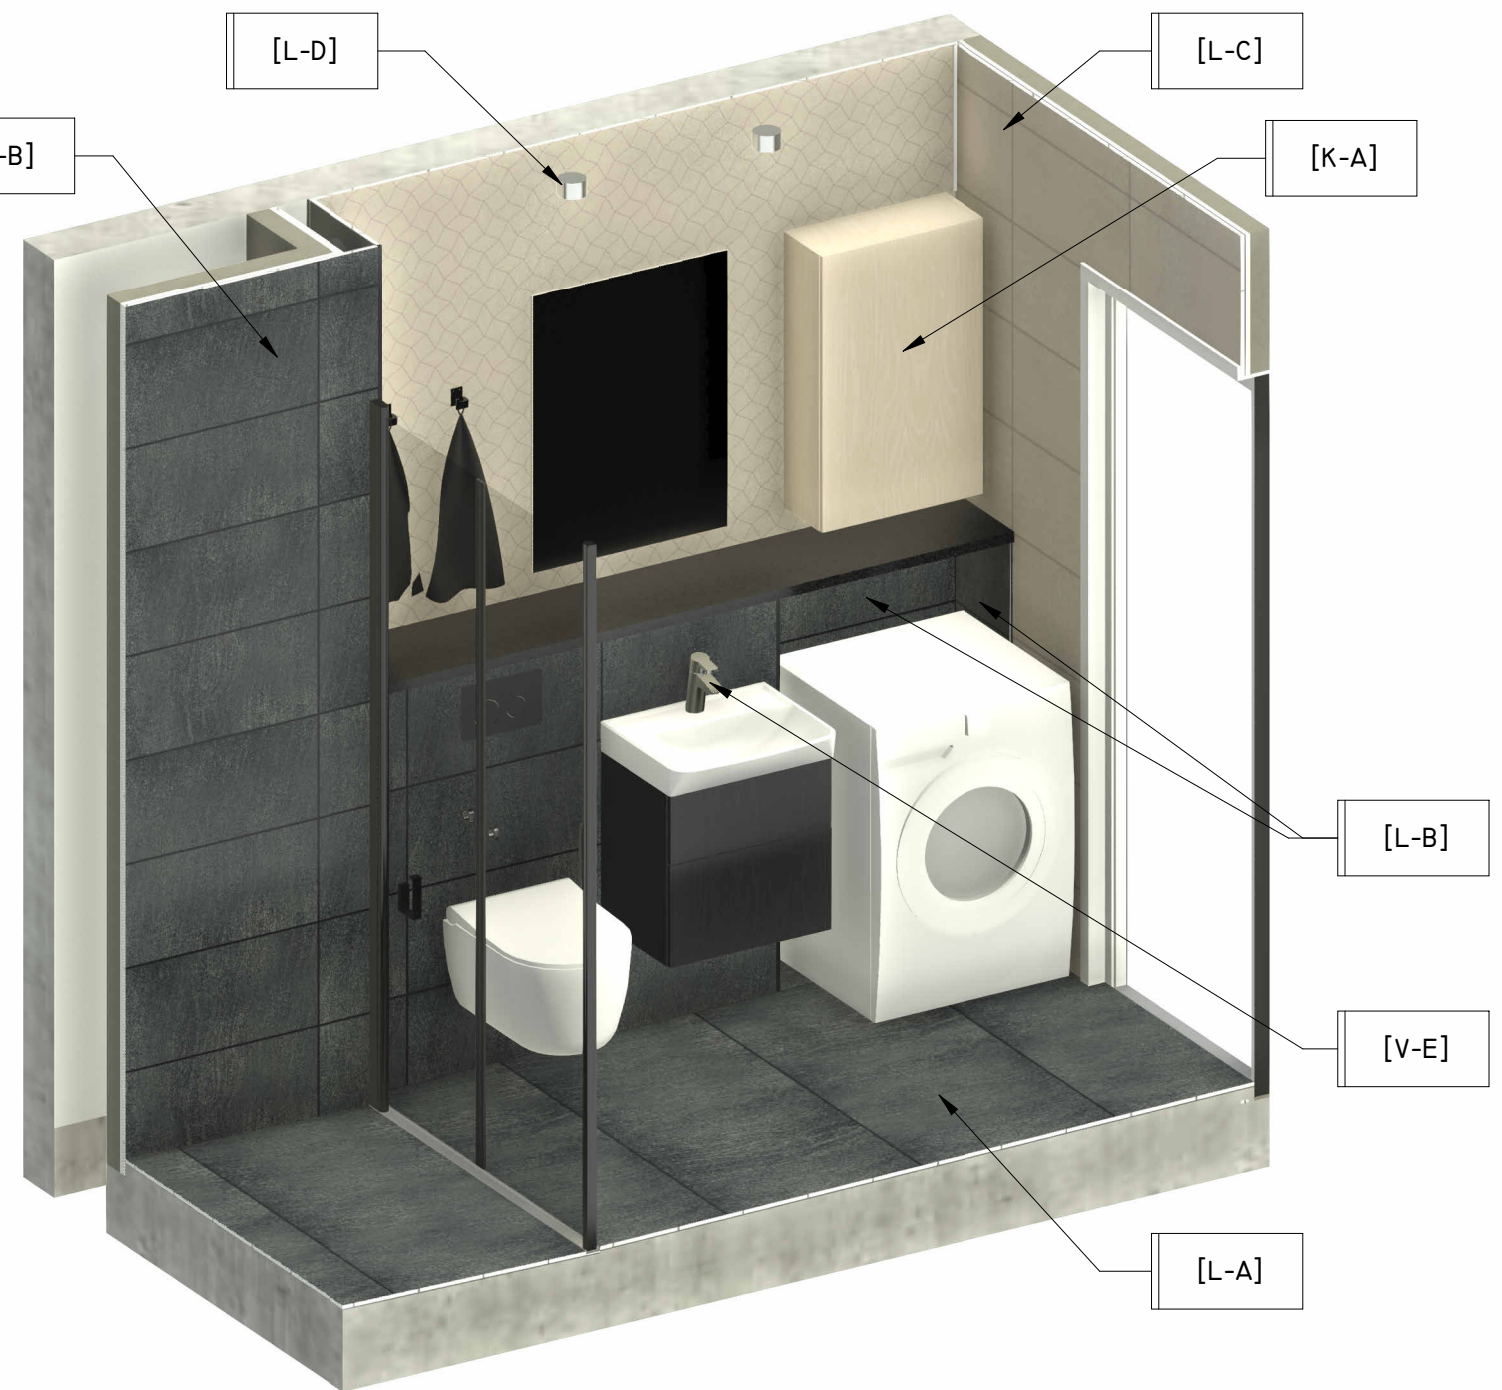

2 KYLPYHUONE AKSONOMETRIA 2 /

3 KYLPYHUONE AKSONOMETRIA 3 /

VARUSTETAULUKKO - KYLPYHUONE

TUNNUS	TARKENNE	KUVAUSTEKSTI	VALMISTAJA	MALLI	SUOS. HINT.	KPL	HANKINTA
AL	Allas		Svedbergs	Skapa	193€	1	
ALKP	Allaskaappi		Svedbergs	Forma 50x35 cm Pus	858€	1	
DU-A	Durat taso	Durat taso 1978x308mm. sävy: musta 054	Durat		0€	1	
HA-B	Hana Käsisuihkulla		Oras	2808 Washbasin faucet	297€	1	
HA-C	Pesukonehana	Pesukoneen hanalitäntä RST			0€	1	
HA-D	Pesukoneviemärlitöntä	Pesukoneen viemärlitöntä RST, liitetään kylpyhuoneen viemärointiin.			0€	1	
HP	Huuhelupainike		Svedbergs	WC-painike	54€	1	
LED-C	LED spottivalaisin	Pinta-asennettava Spottivalaisin. Liitettävissä Philips HUE valaistuksenohjausjärjestelmään.	Valotehdas.fi		32€	1	
LED-D	LED-nauhavalaisin	Yläkaapiston alapintaan asennettu LED-alumiiniprofiilivalaisin 45 asteen kulmaan. Ohjausjärjestelmä liitettävissä Philips HUE valaisinohjaukseen. Valaisimen yhteyteen asennetaan liiketunnistin.	Valotehdas.fi		0€	1	
LIS-A	Laattalista	Laattalista alumiininen musta, kulmaan, 10x10mm	-	10x10mm	0€	3	
LKA	Linjakaivo		Geberit	d50	800€	1	
PEI	Peili		Svedbergs	Valje 600x800	486€	1	
PR-C	Pistorasia 2x	Pistorasia 2x IP-suojattu kannellinen, musta			40€	1	
PR-D	Pistorasia 2x	Pistorasia 2x valkoinen			30€	1	
PY-A	Pyyhekuivain	Omavalmistainen pyyhekuivain, metallinen. Mitat 700x500 (Asennusreikien väli 600mm, asennetaan laattojen saumaan)  Asennus ensisijaisesti ankkureilla ks. erillisiirustus VA-05 - Pyyhekuivain			0€	2	Erillishankinta C
PY-B	Pyyhekoukku		Nichba	Bath Hook	31€	2	
RLT	WC rullateline		Nichba		39€	1	
SEK	Seinäkaappi	Seinäkaappi 500x800x198mm. Materiaali koivu, 3 hyllylevyä (150/250/200/200mm) ja kaapin sisälle korkeimpaan hyllyväliin asennettu kaksiosainen maadoitettu pistorasia.			0€	1	
SHY	Suihkuhylly		Nichba	Bath Shelf Corner hylly	158€	2	
SKO	Sähköjohto pinta-asenteinen	Pinta-asennettu sähköjohto. Valkoinen kouru.			0€	2	
SUIH	Sadesuihku		Oras	7402-33 Shower system	850€	1	
SUO-A	Suihkuovi		Vihtan	Puro	300€	1	
SUO-B	Suihkuovi		Vihtan	Puro	350€	1	
VK-A	Valokatkaisin musta		Schneider Oy		0€	1	
WC-IS	WC istuin		Svedbergs	WC Alta	458€	1	
WC-KI	Huuhelusaaliö	Seinäasenteisen WC-istuimen huuhelusaaliö ja ripustusrunko.	Svedbergs	Svedbergs WC Fixture	310€	1	
Yhteensä: 32					5286€	32	