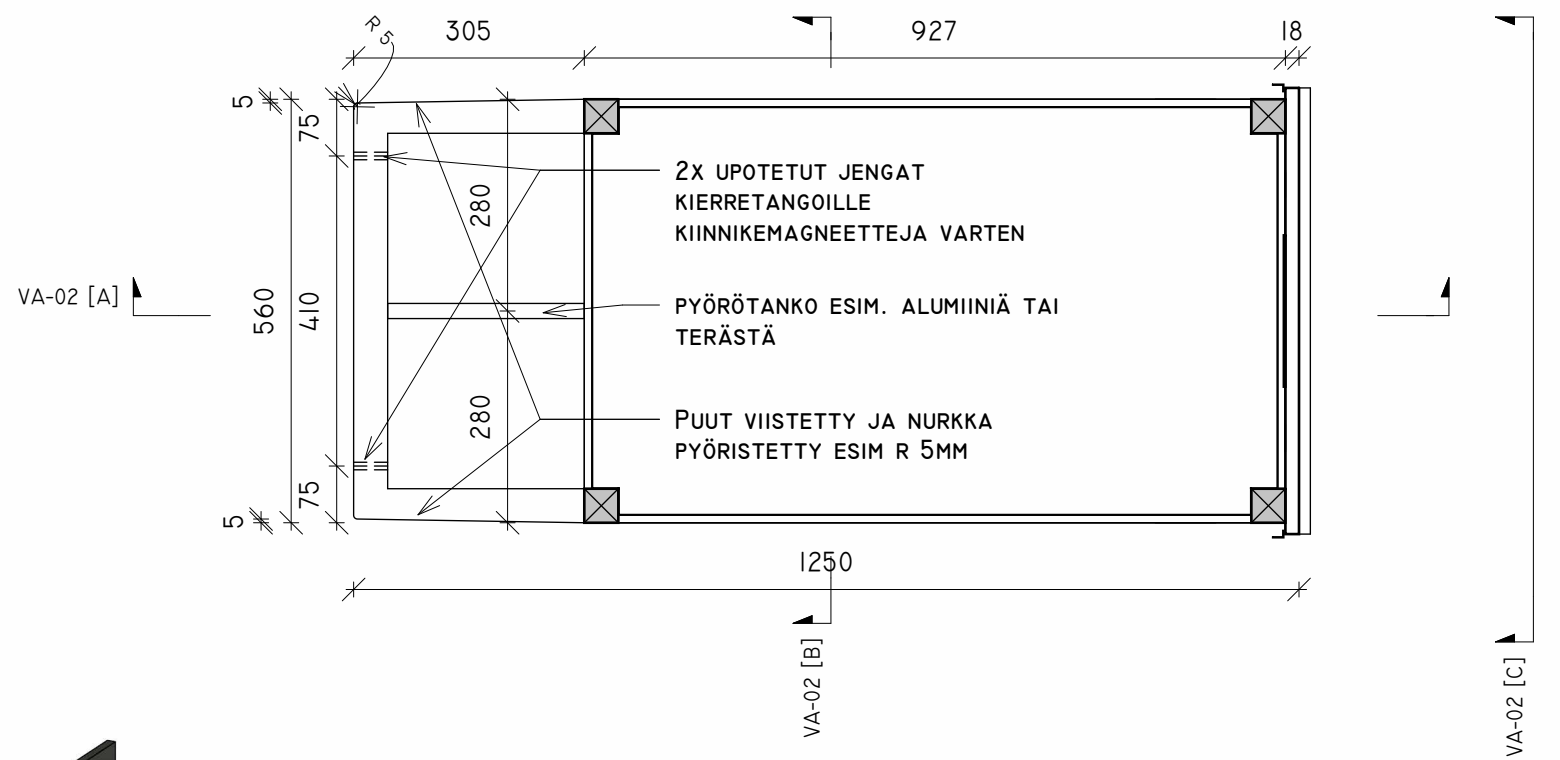

POHJAPIIRROS / 1 : 10