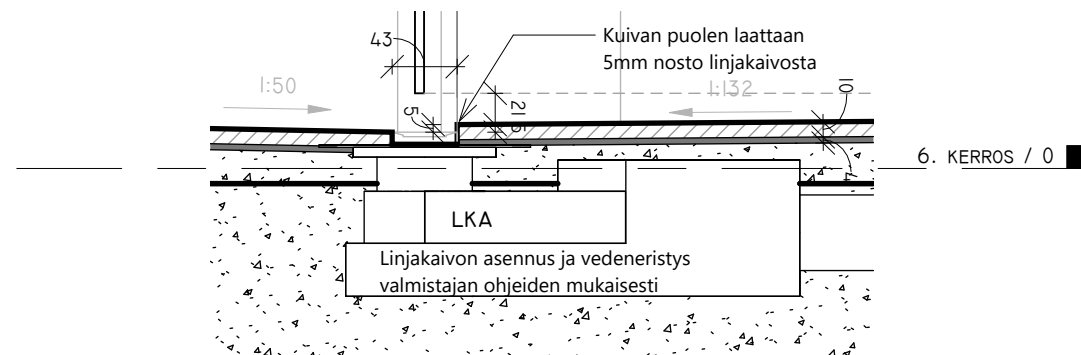

C KYLPYHUONE - LINJAKAIVODETALJI / 1 : 5