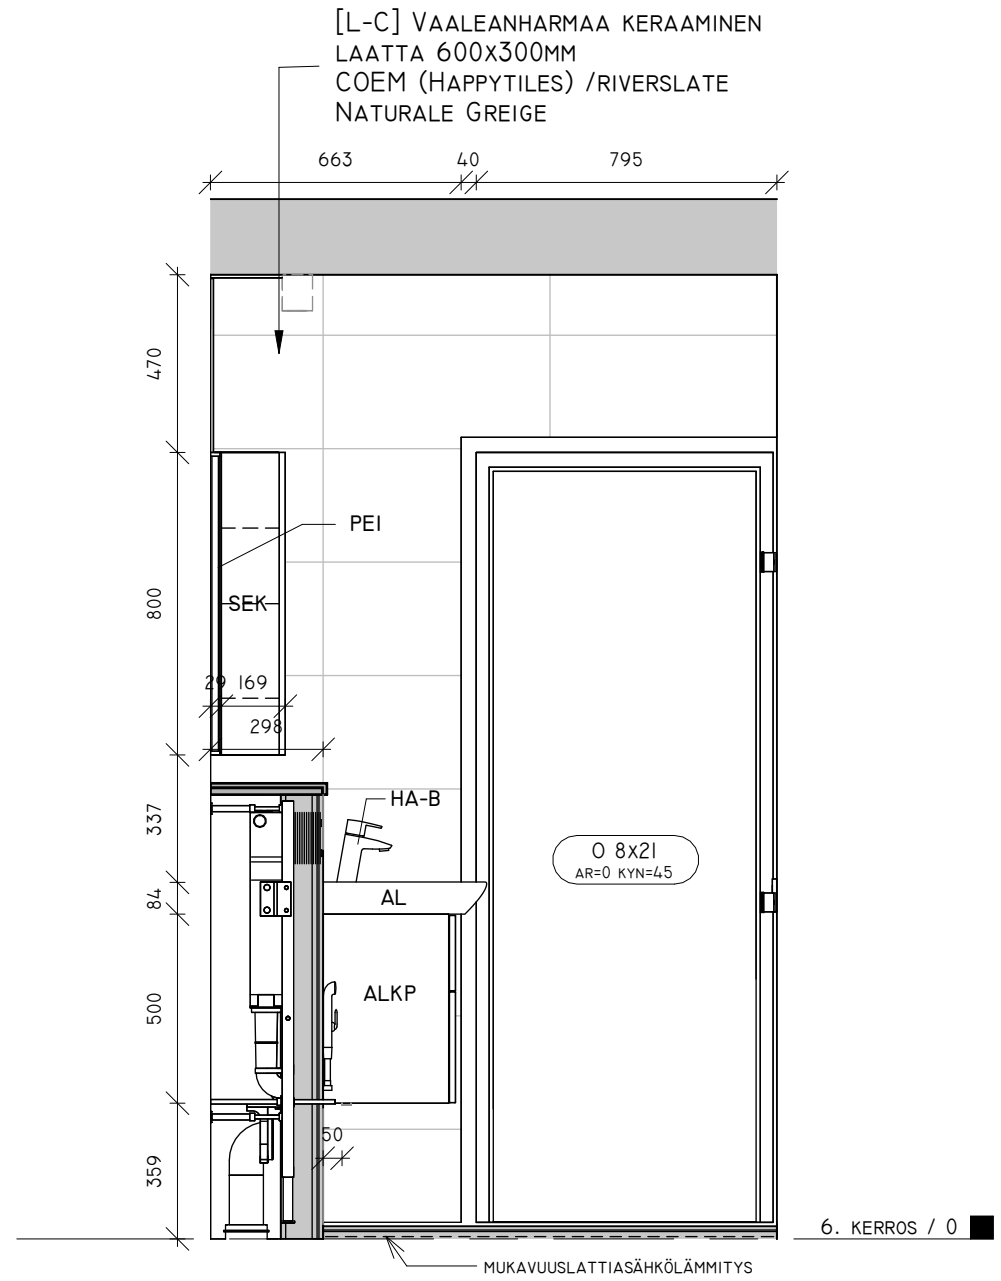

B KYLPYHUONE B / 1 : 20