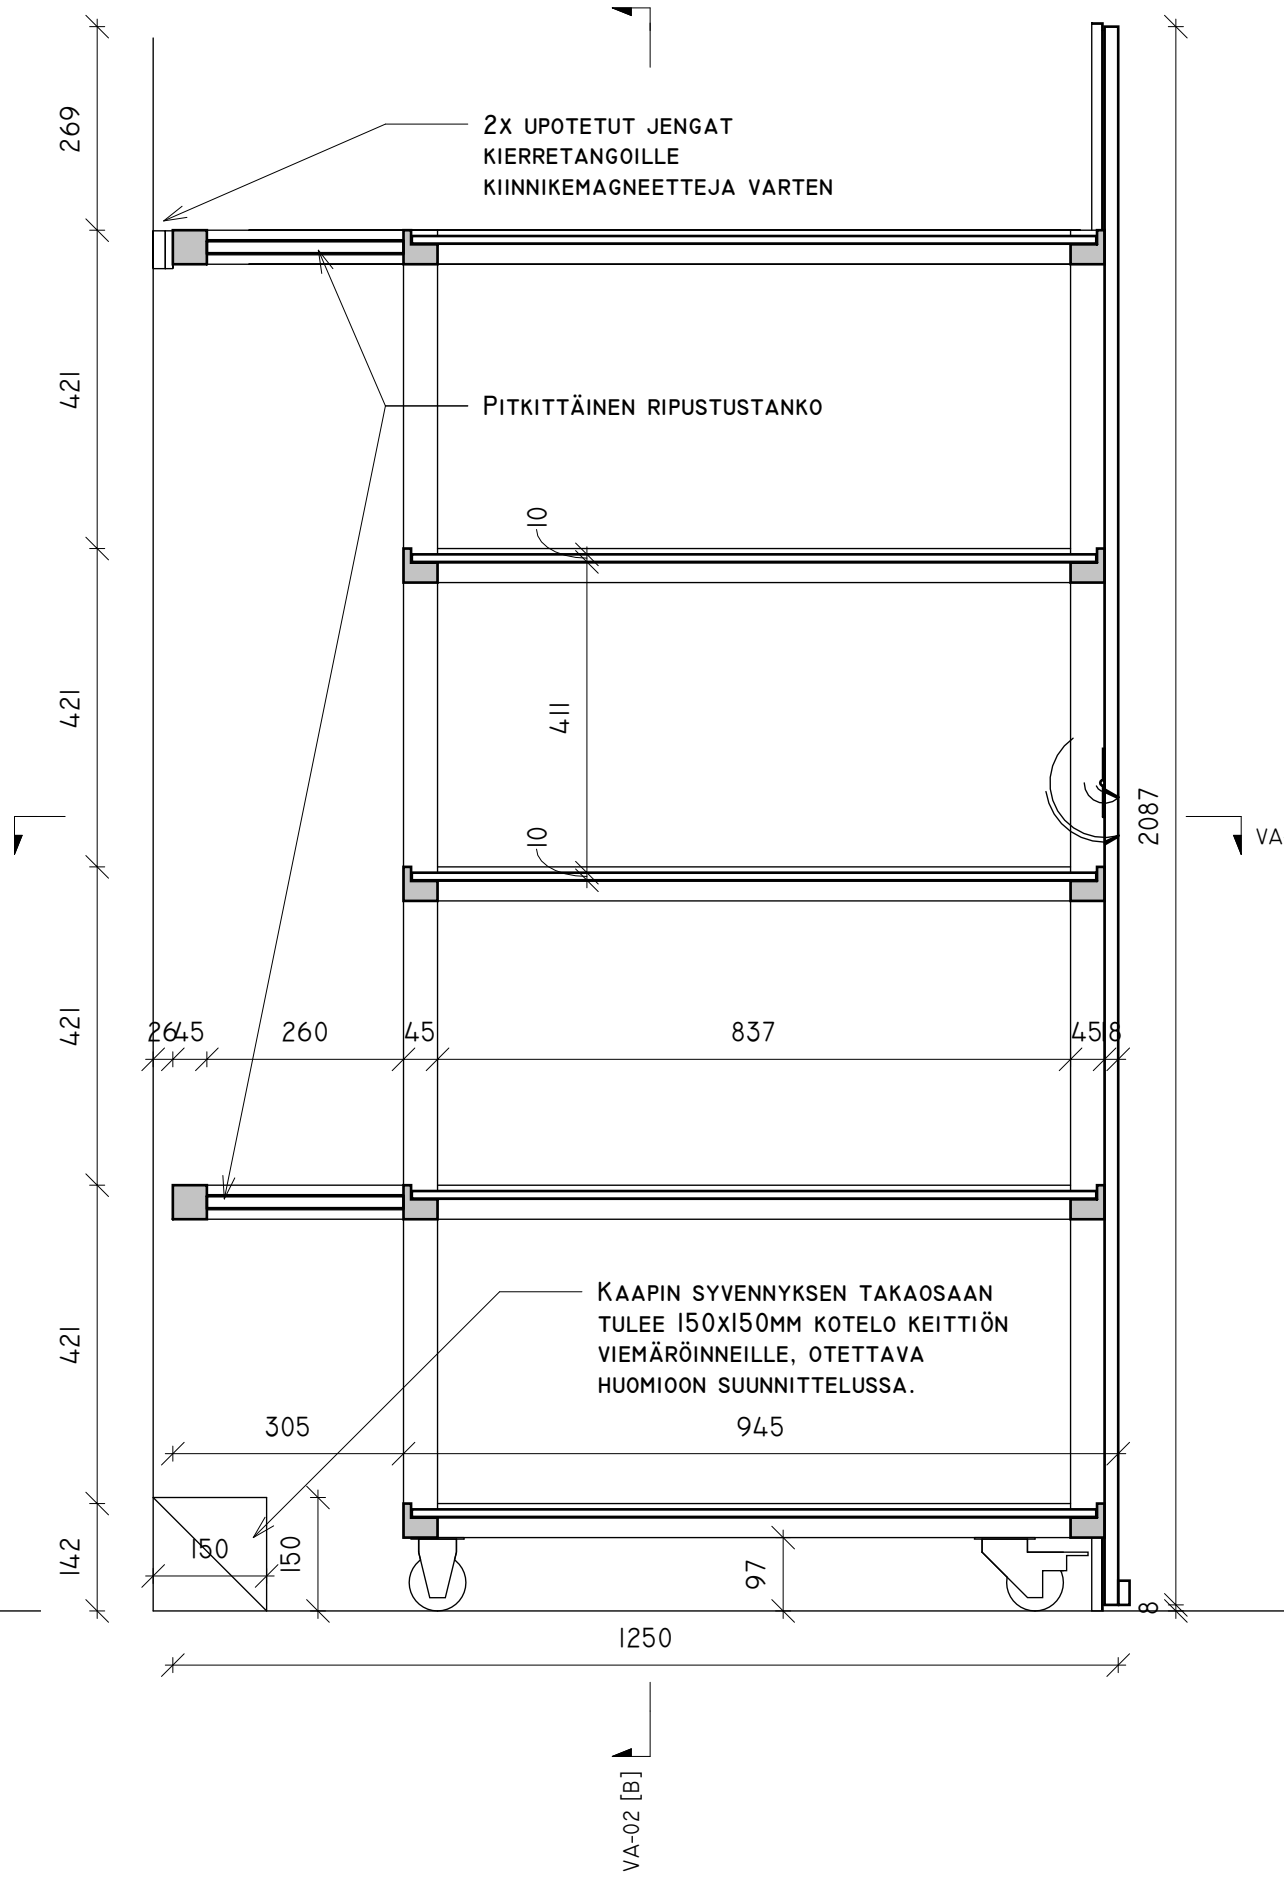

C NAAMAKUVA EDESTÄ / 1 : 10

A LEIKKAUS A / 1 : 10