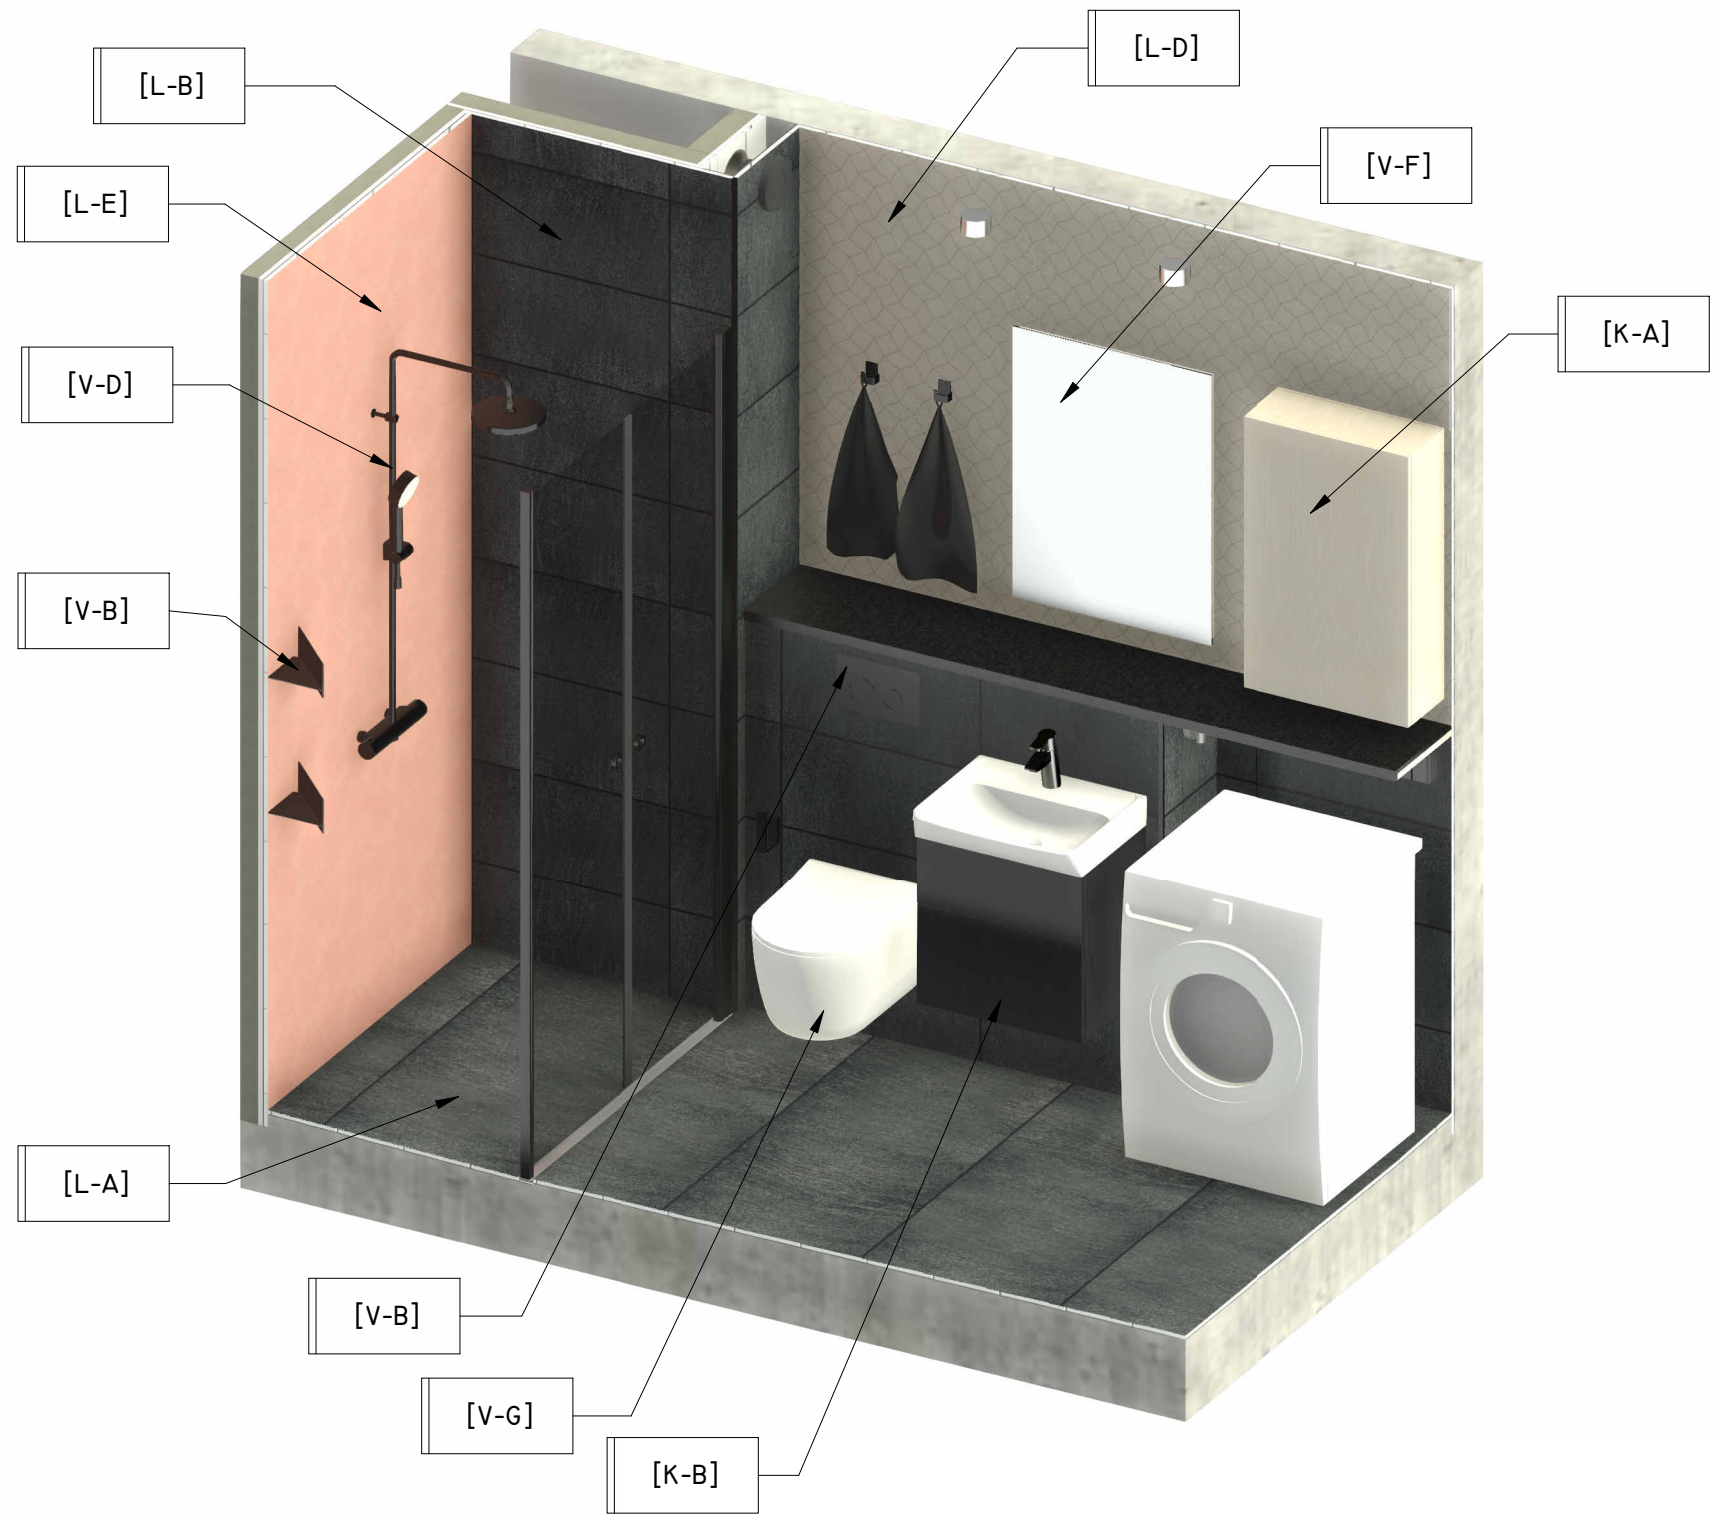

2 KYLPYHUONE AKSONOMETRIA 2 /

3 KYLPYHUONE AKSONOMETRIA 3 /

VARUSTETAULUKKO - KYLPYHUONE

TUNNUS	TARKENNE	KUVAUSTEKSTI	VALMISTAJA	MALLI	SUOS. HINT.	KPL	HANKINTA
AL	Allas		Svedbergs	Skapa	193€	1	
ALKP	Allaskaappi		Svedbergs	Forma 50x35 cm Pus	858€	1	
DU-A	Durat taso	Durat taso 1978x308mm. sävy: musta 054	Durat		0€	1	
HA-B	Hana Käsisuihkulla		Oras	2808 Washbasin faucet	297€	1	
HA-C	Pesukonehana	Pesukoneen hanalitäntä RST			0€	1	
HA-D	Pesukoneviemärlitöntä	Pesukoneen viemärlitöntä RST, liitetään kylpyhuoneen viemärointiin.			0€	1	
HP	Huuhelupainike		Svedbergs	WC-painike	54€	1	
LED-C	LED spottivalaisin	Pinta-asennettava Spottivalaisin. Liitettävissä Philips HUE valaistuksenohjausjärjestelmään.	Valotehdas.fi		32€	1	
LED-D	LED-nauhavalaisin	Yläkaapiston alapintaan asennettu LED-alumiiniprofiilivalaisin 45 asteen kulmaan. Ohjausjärjestelmä liitettävissä Philips HUE valaisinohjaukseen. Valaisimen yhteyteen asennetaan liiketunnistin.	Valotehdas.fi		0€	1	
LIS-A	Laattalista	Laattalista alumiininen musta, kulmaan, 10x10mm	-	10x10mm	0€	3	
LKA	Linjakaivo		Geberit	d50	800€	1	
PEI	Peili		Svedbergs	Valje 600x800	486€	1	
PR-C	Pistorasia 2x	Pistorasia 2x IP-suojattu kannellinen, musta			40€	1	
PR-D	Pistorasia 2x	Pistorasia 2x valkoinen			30€	1	
PY-A	Pyyhekuivain	Omavalmistainen pyyhekuivain, metallinen. Mitat 700x500 (Asennusreikien väli 600mm, asennetaan laattojen saumaan)  Asennus ensisijaisesti ankkureilla ks. erillisiirustus VA-05 - Pyyhekuivain			0€	2	Erillishankinta C
PY-B	Pyyhekoukku		Nichba	Bath Hook	31€	2	
RLT	WC rullateline		Nichba		39€	1	
SEK	Seinäkaappi	Seinäkaappi 500x800x198mm. Materiaali koivu, 3 hyllylevyä (150/250/200/200mm) ja kaapin sisälle korkeimpaan hyllyväliin asennettu kaksiosainen maadoitettu pistorasia.			0€	1	
SHY	Suihkuhylly		Nichba	Bath Shelf Corner hylly	158€	2	
SKO	Sähköjohto pinta-asenteinen	Pinta-asennettu sähköjohto. Valkoinen kouru.			0€	2	
SUIH	Sadesuihku		Oras	7402-33 Shower system	850€	1	
SUO-A	Suihkuovi		Vihtan	Puro	300€	1	
SUO-B	Suihkuovi		Vihtan	Puro	350€	1	
VK-A	Valokatkaisin musta		Schneider Oy		0€	1	
WC-IS	WC istuin		Svedbergs	WC Alta	458€	1	
WC-KI	Huuhelusaaliö	Seinäasenteisen WC-istuimen huuhelusaaliö ja ripustusrunko.	Svedbergs	Svedbergs WC Fixture	310€	1	
Yhteensä: 32					5286€	32	