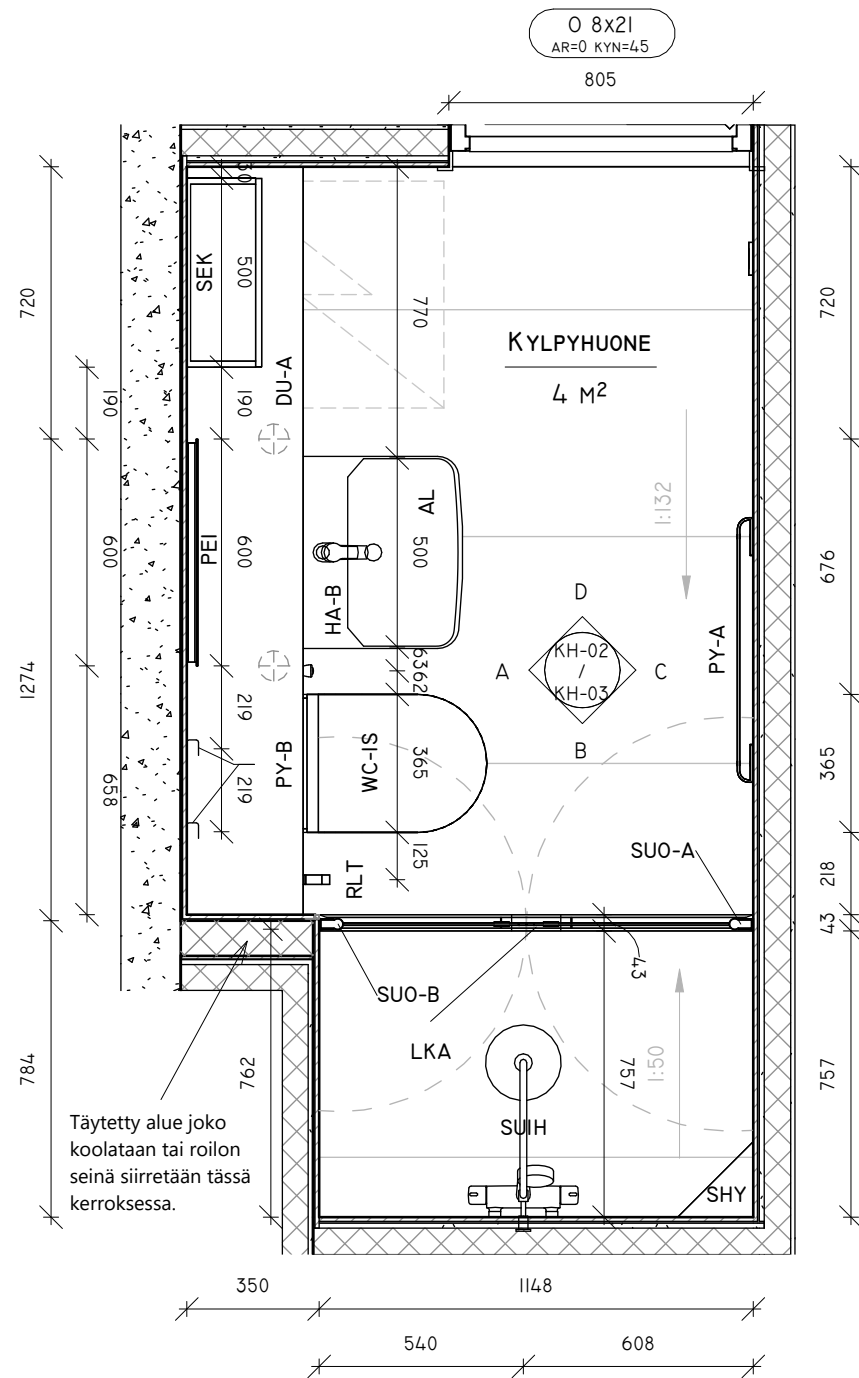

2 KYLPYHUONE AKSONOMETRIA 2 /

3 KYLPYHUONE AKSONOMETRIA 3 /

VARUSTETAULUKKO - KYLPYHUONE

TUNNUS	TARKENNE	KUVAUSTEKSTI	VALMISTAJA	MALLI	SUOS. HINT.	KPL	HANKINTA
AL	Allas		Svedbergs	Skapa	193€	1	
ALKP	Allaskaappi		Svedbergs	Forma 50x35 cm Pus	858€	1	
DU-A	Durat taso	Durat taso 1978x308mm. sävy: musta 054	Durat		0€	1	
HA-B	Hana Käsisuihkulla		Oras	2808 Washbasin faucet	297€	1	
HA-C	Pesukonehana	Pesukoneen hanalitäntä RST			0€	1	
HA-D	Pesukoneviemärlitöntä	Pesukoneen viemärlitöntä RST, liitetään kylpyhuoneen viemärointiin.			0€	1	
HP	Huuhelupainike		Svedbergs	WC-painike	54€	1	
LED-C	LED spottivalaisin	Pinta-asennettava Spottivalaisin. Liitettävissä Philips HUE valaistuksenohjausjärjestelmään.	Valotehdas.fi		32€	1	
LED-D	LED-nauhavalaisin	Yläkaapiston alapintaan asennettu LED-alumiiniprofiilivalaisin 45 asteen kulmaan. Ohjausjärjestelmä liitettävissä Philips HUE valaisinohjaukseen. Valaisimen yhteyteen asennetaan liiketunnistin.	Valotehdas.fi		0€	1	
LIS-A	Laattalista	Laattalista alumiininen musta, kulmaan, 10x10mm	-	10x10mm	0€	3	
LKA	Linjakaivo		Geberit	d50	800€	1	
PEI	Peili		Svedbergs	Valje 600x800	486€	1	
PR-C	Pistorasia 2x	Pistorasia 2x IP-suojattu kannellinen, musta			40€	1	
PR-D	Pistorasia 2x	Pistorasia 2x valkoinen			30€	1	
PY-A	Pyyhekuivain	Omavalmistainen pyyhekuivain, metallinen. Mitat 700x500 (Asennusreikien väli 600mm, asennetaan laattojen saumaan)  Asennus ensisijaisesti ankkureilla ks. erillisiirustus VA-05 - Pyyhekuivain			0€	2	Erillishankinta C
PY-B	Pyyhekoukku		Nichba	Bath Hook	31€	2	
RLT	WC rullateline		Nichba		39€	1	
SEK	Seinäkaappi	Seinäkaappi 500x800x198mm. Materiaali koivu, 3 hyllylevyä (150/250/200/200mm) ja kaapin sisälle korkeimpaan hyllyväliin asennettu kaksiosainen maadoitettu pistorasia.			0€	1	
SHY	Suihkuhylly		Nichba	Bath Shelf Corner hylly	158€	2	
SKO	Sähköjohto pinta-asenteinen	Pinta-asennettu sähköjohto. Valkoinen kouru.			0€	2	
SUIH	Sadesuihku		Oras	7402-33 Shower system	850€	1	
SUO-A	Suihkuovi		Vihtan	Puro	300€	1	
SUO-B	Suihkuovi		Vihtan	Puro	350€	1	
VK-A	Valokatkaisin musta		Schneider Oy		0€	1	
WC-IS	WC istuin		Svedbergs	WC Alta	458€	1	
WC-KI	Huuhelusaaliö	Seinäasenteisen WC-istuimen huuhelusaaliö ja ripustusrunko.	Svedbergs	Svedbergs WC Fixture	310€	1	
Yhteensä: 32					5286€	32	